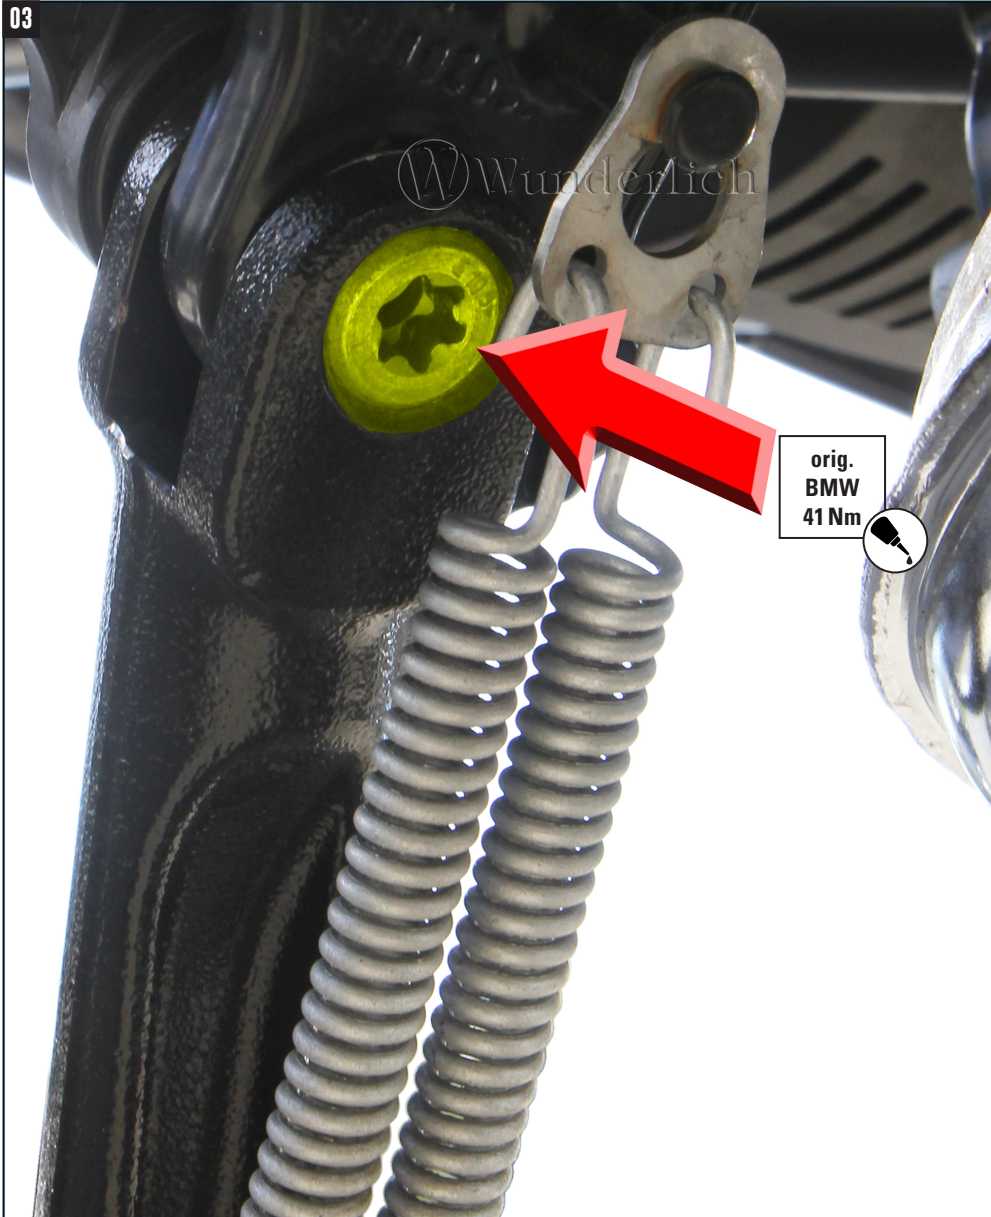

# SEITENSTÄNDER VERLÄNGERT

Side Stand extension | Caballete lateral alargado | Béquille latérale prolongée | cavalletto laterale allungato

Art.-Nr: 33303-002

## LEGENDE / KEY

Anbau Tipp  
Fitting tip

Schraube  
Screw

Achtung  
Attention

Schraubensicherung  
Thread locking fluid

Vergrößerung  
Magnification

M10x14  
15 Nm  
Drehmoment  
Torque

Fahrzeug aufbocken. Seitenständer einklappen und die Federn entfernen. Danach den Seitenständer demontieren.  
*Jack up the vehicle. Retracting the side stand and remove the springs. Then dismantle the side stand.*

 Federn vorab einhängen, danach den Seitenständer mit etwas Druck positionieren und montieren.  
*Hook the springs in advance, then position and mount the side stand with a little pressure.*