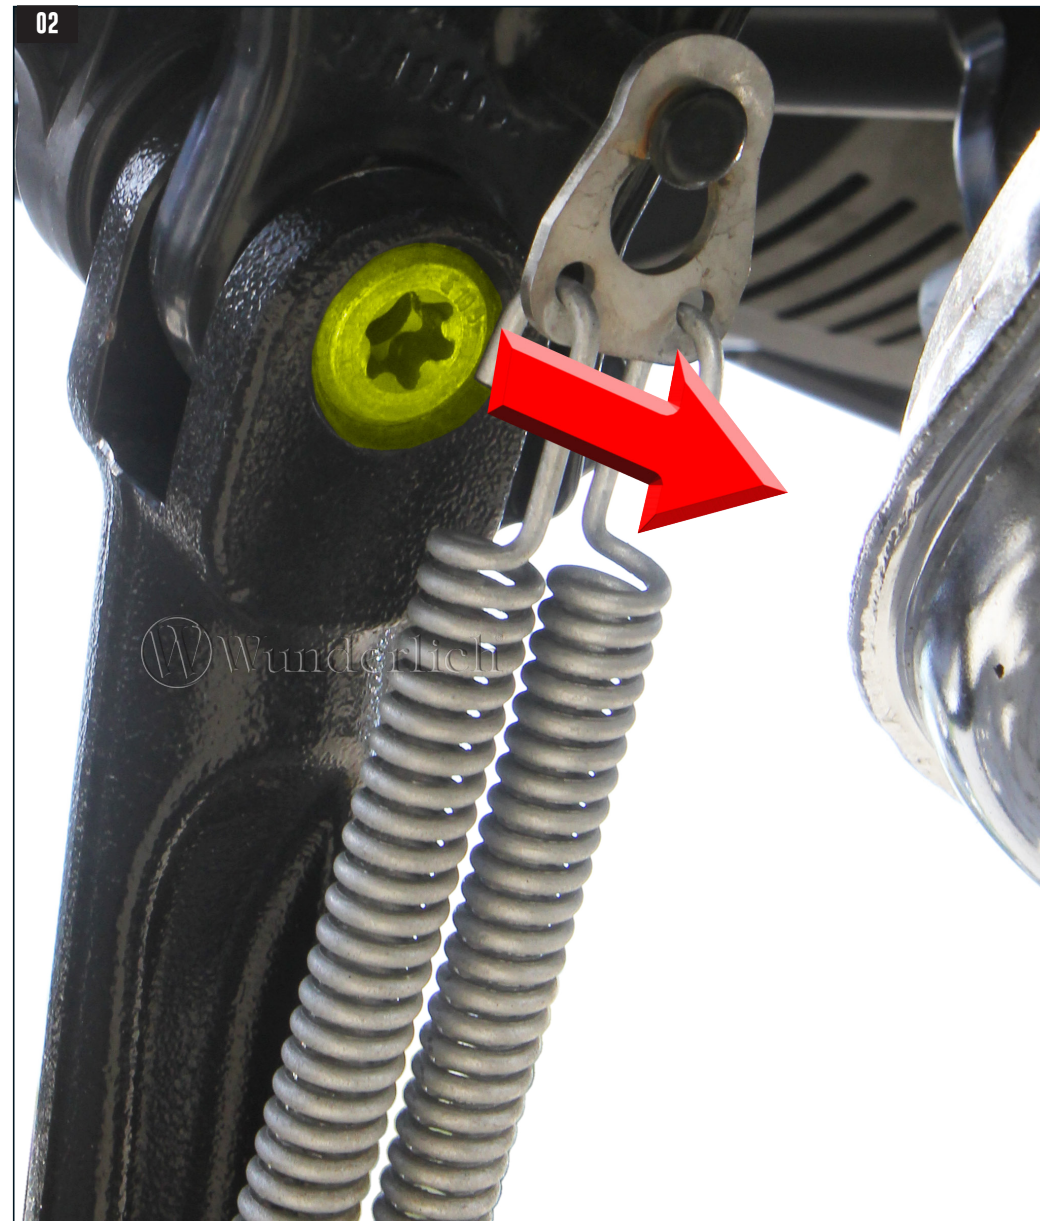

# SEITENSTÄNDER VERLÄNGERT

Side Stand extension | Caballete lateral alargado | Béquille latérale prolongée | cavalletto laterale allungato

Art.-Nr: 33303-002

## LEGENDE / KEY

Anbau Tipp  
Fitting tip

Schraube  
Screw

Achtung  
Attention

Schraubensicherung  
Thread locking fluid

Vergrößerung  
Magnification

M10x14  
15 Nm  
Drehmoment  
Torque

Fahrzeug aufbocken. Seitenständer einklappen und die Federn entfernen. Danach den Seitenständer demontieren.  
*Jack up the vehicle. Retracting the side stand and remove the springs. Then dismantle the side stand.*

 Federn vorab einhängen, danach den Seitenständer mit etwas Druck positionieren und montieren.  
*Hook the springs in advance, then position and mount the side stand with a little pressure.*