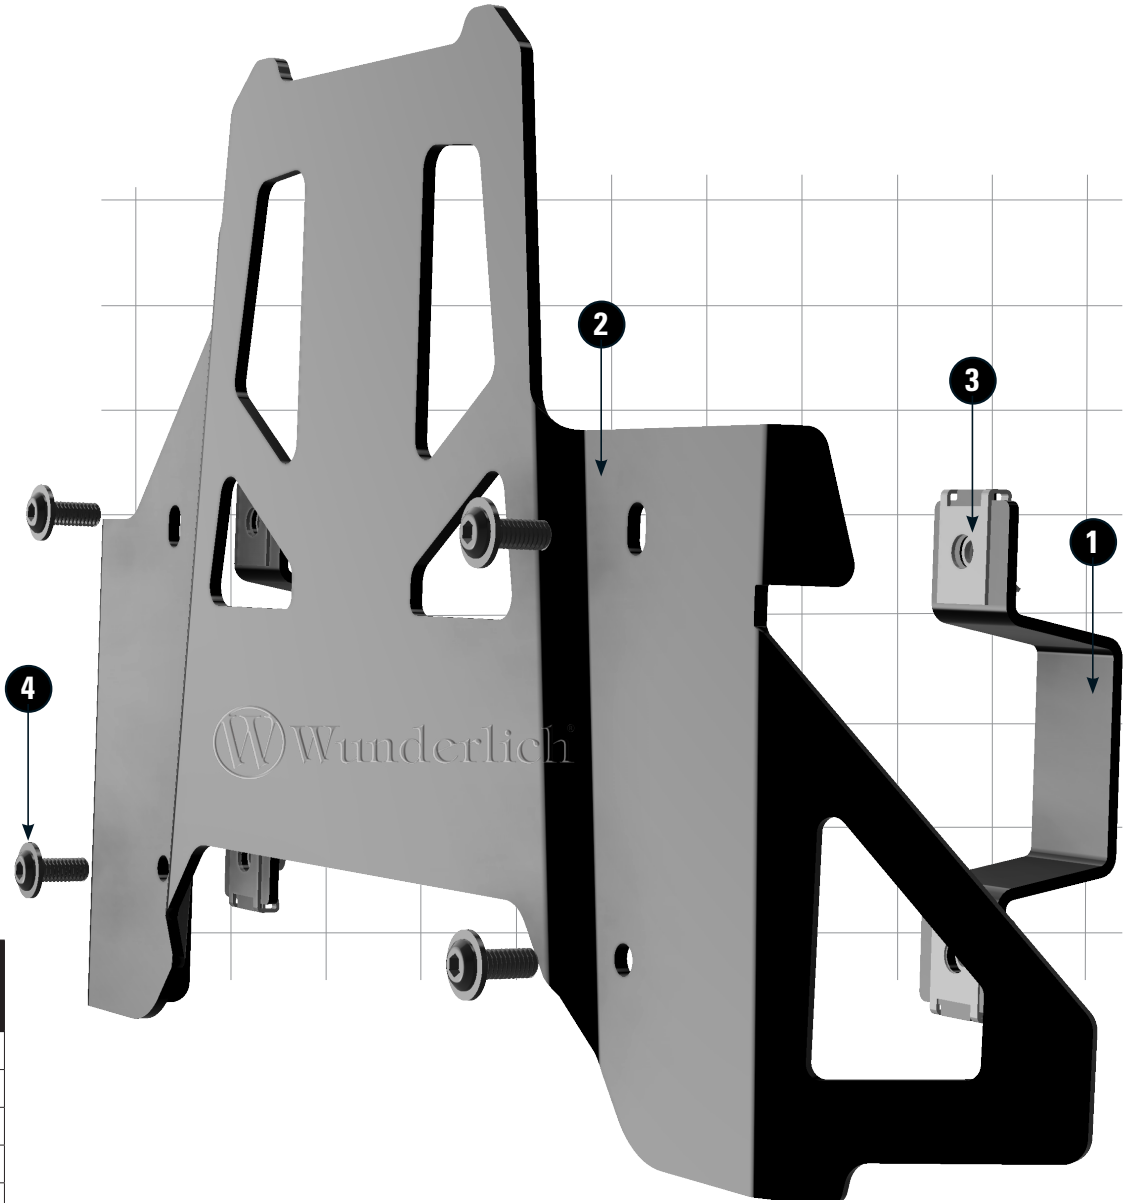

LEGENDE/KEY/FILE LÉGENDE

Anbau Tipp
Fitting tip
Astuce de montage

Achtung
Attention
Attention

Vergrößerung
Magnification
Grossissement

Schraube
Screw
Vis

Drehmoment
Torque
Torque

Reiniger
Cleaner
Nettoyant