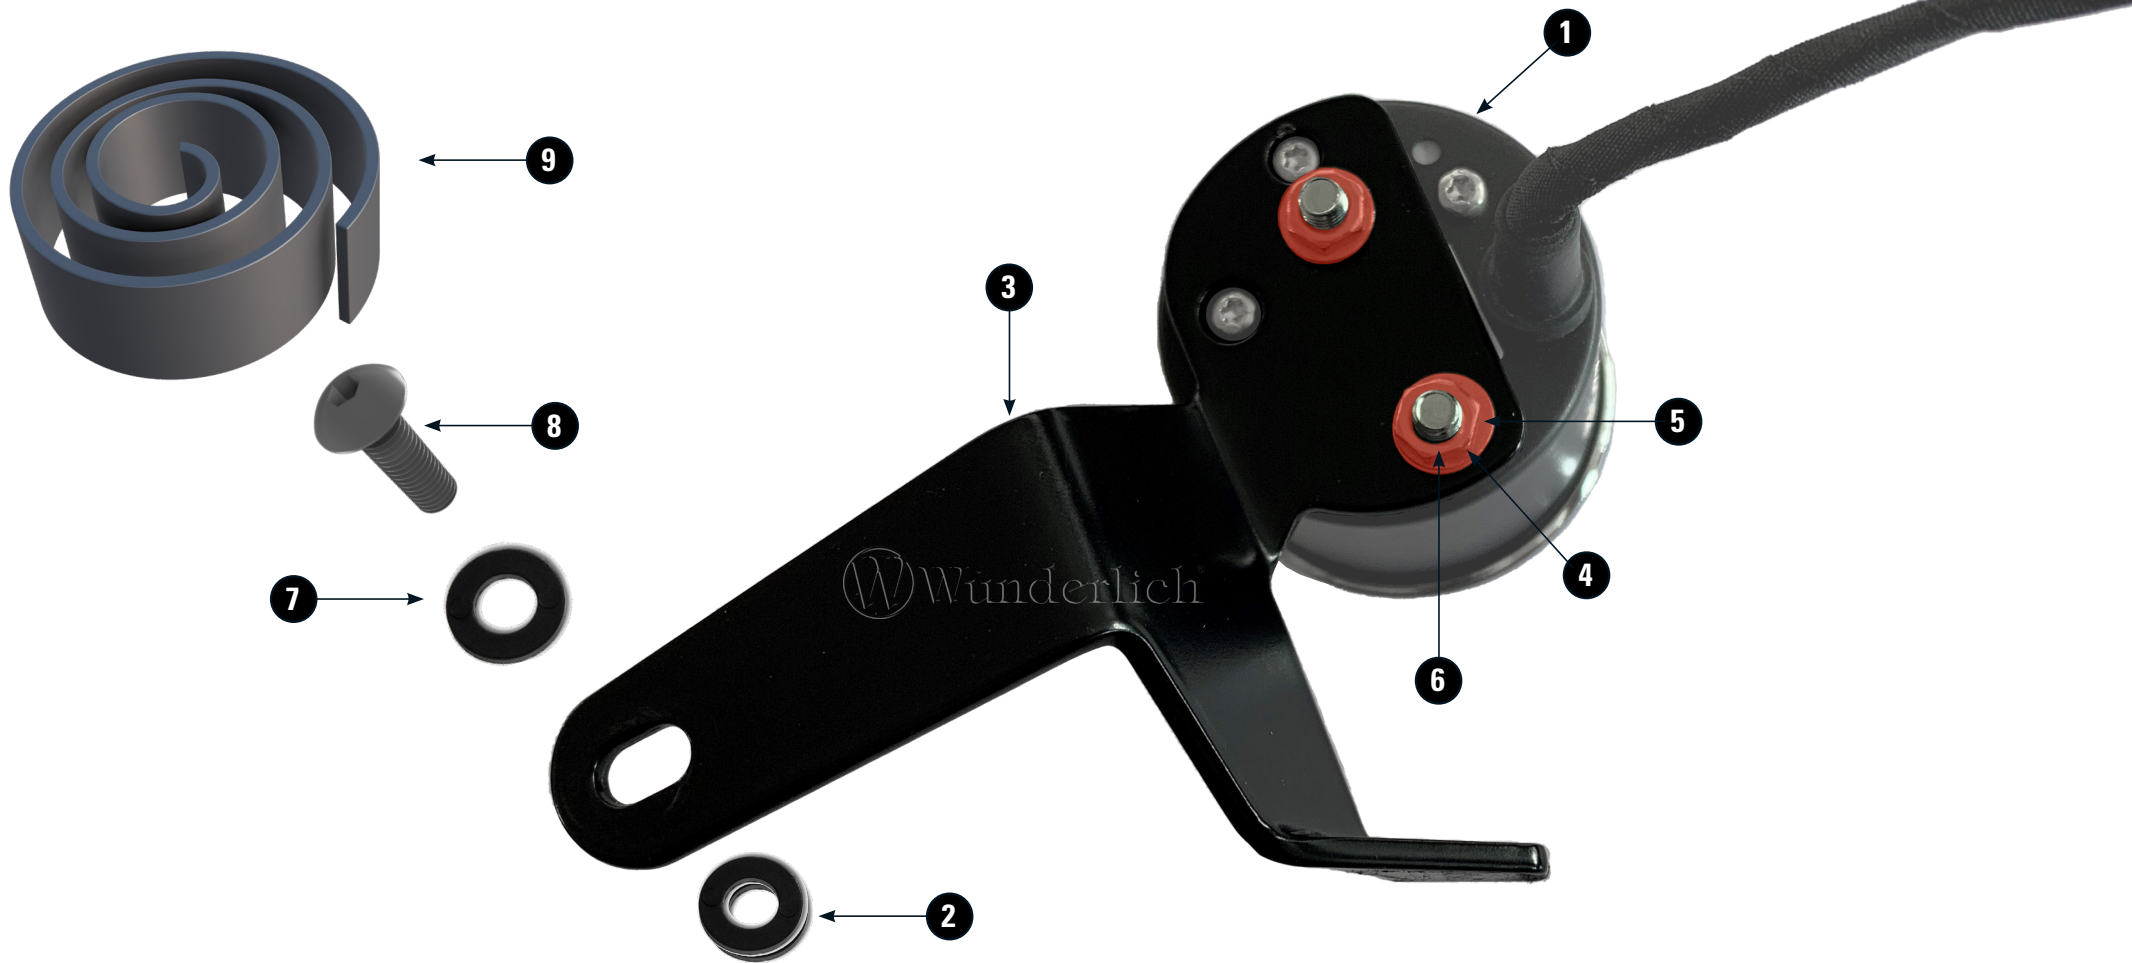

DREHZAHLMESSER

R.P.M. counter | compte-tours | contagiri | cuentarrevoluciones

Art.-Nr: 44587-402

DIE NR. 1 WELTWEIT FÜR HOCHWERTIGES BMW MOTORRADZUBEHÖR.

01

 **Wunderlich**
complete your BMW.

#	BEZEICHNUNG / DESCRIPTION	DE EN FR	DIN	ISO	MENGE QUANTITY
1	Drehzahlmesser / R.P.M. Counter				1
2	Hülse / Sleeve H=10,0 h=6,2 h=3,0mm				1
3	Befestigungblech / Mounting plate				1
4	Sicherungsscheibe / Safety washer				2
5	U-Scheibe M4 / Washer m4				2
6	Mutter M4 / Hexagon nut M4				2
7	U-Scheibe M5/ Washer M5				1
8	Linsenkopfschraube/ Lens head screw M5 x 16		7380SA2	7380SA2	1
9	Moosgummi/ foam rubber				5 cm

LEGENDE/KEY/FILE LÉGENDE

Anbau Tipp
Fitting tip
Astuce de montage

Achtung
Attention
Attention

Vergrößerung
Magnification
Grossissement

Montagepaste
Fitting lubricant
Lubrifiant de montage

Schraube
Screw
Vis